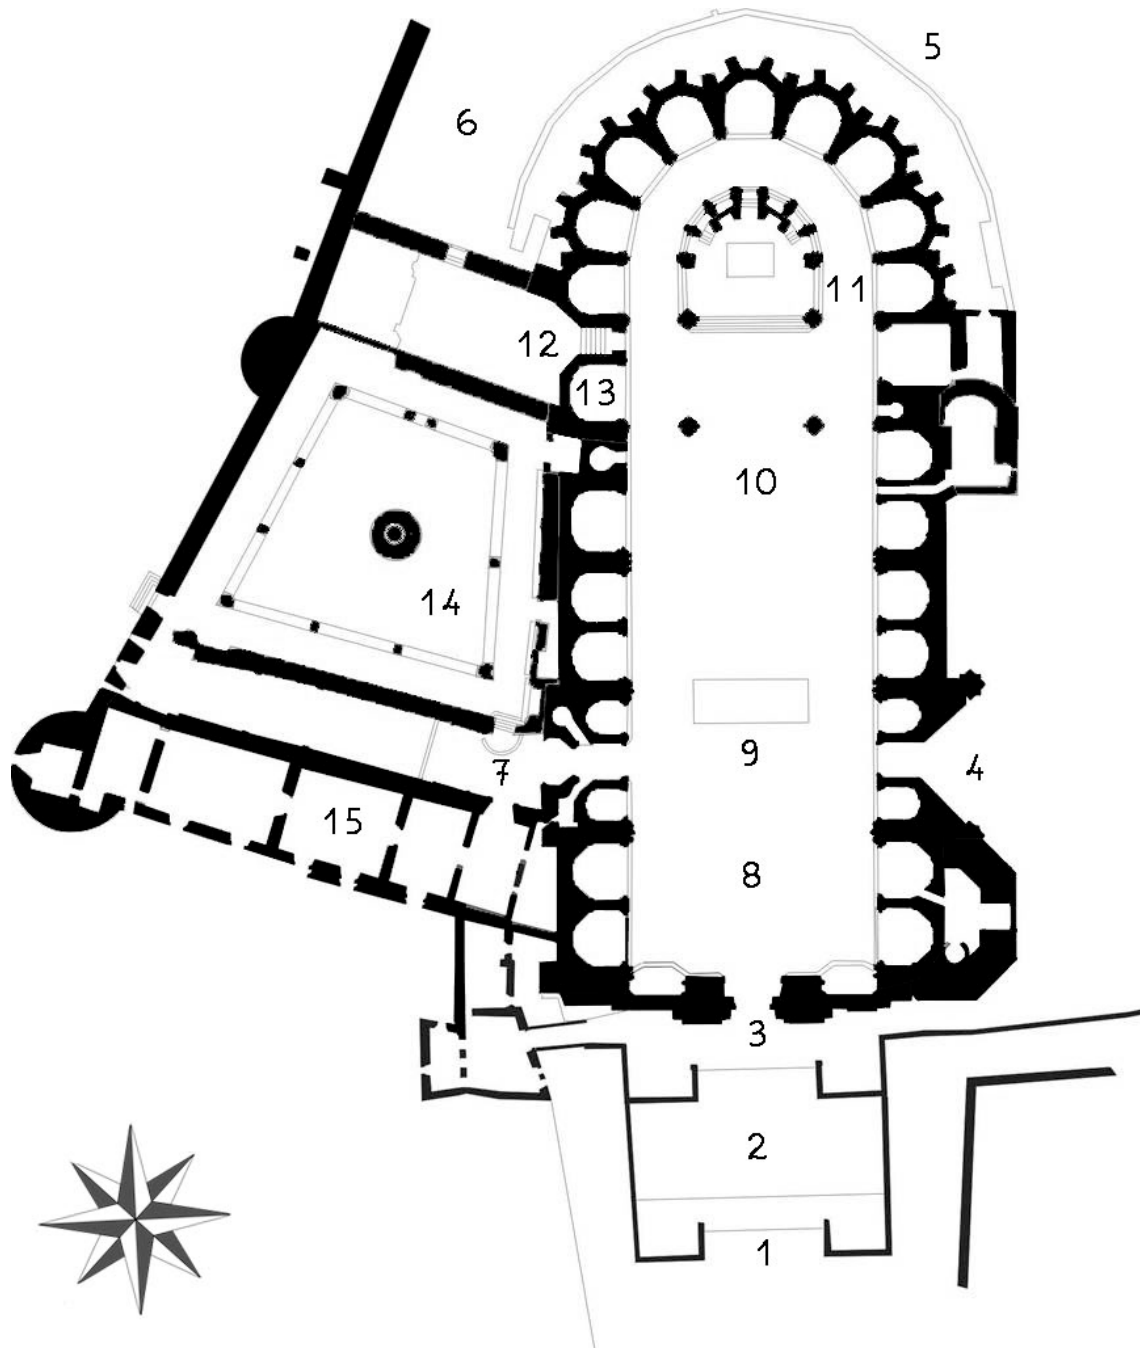

PLÀNOL DE LA CATEDRAL DE GIRONA

PLÀNOL DE LA CATEDRAL DE GIRONA

ACTIVITATS

1. Pinta els espais principals de la Catedral de Girona de diferents colors.

Nau: groc

Capella del Sagrari: rosa

Claustre: taronja

Tresor: blau

Escalinata: tria el color

2. Escriu els punts cardinals a la rosa dels vents situada a la banda inferior esquerra del plànol, tenint molt en compte l'orientació de la Catedral.
3. Escriu a la següent taula el nom que correspon a cada un dels espais marcats amb un número en el plànol. També pots escriure-ho en el mateix plànol.

Exterior

1	
2	
3	
4	
5	
6	

Interior

7	
8	
9	
10	
11	
12	
13	
14	
15	