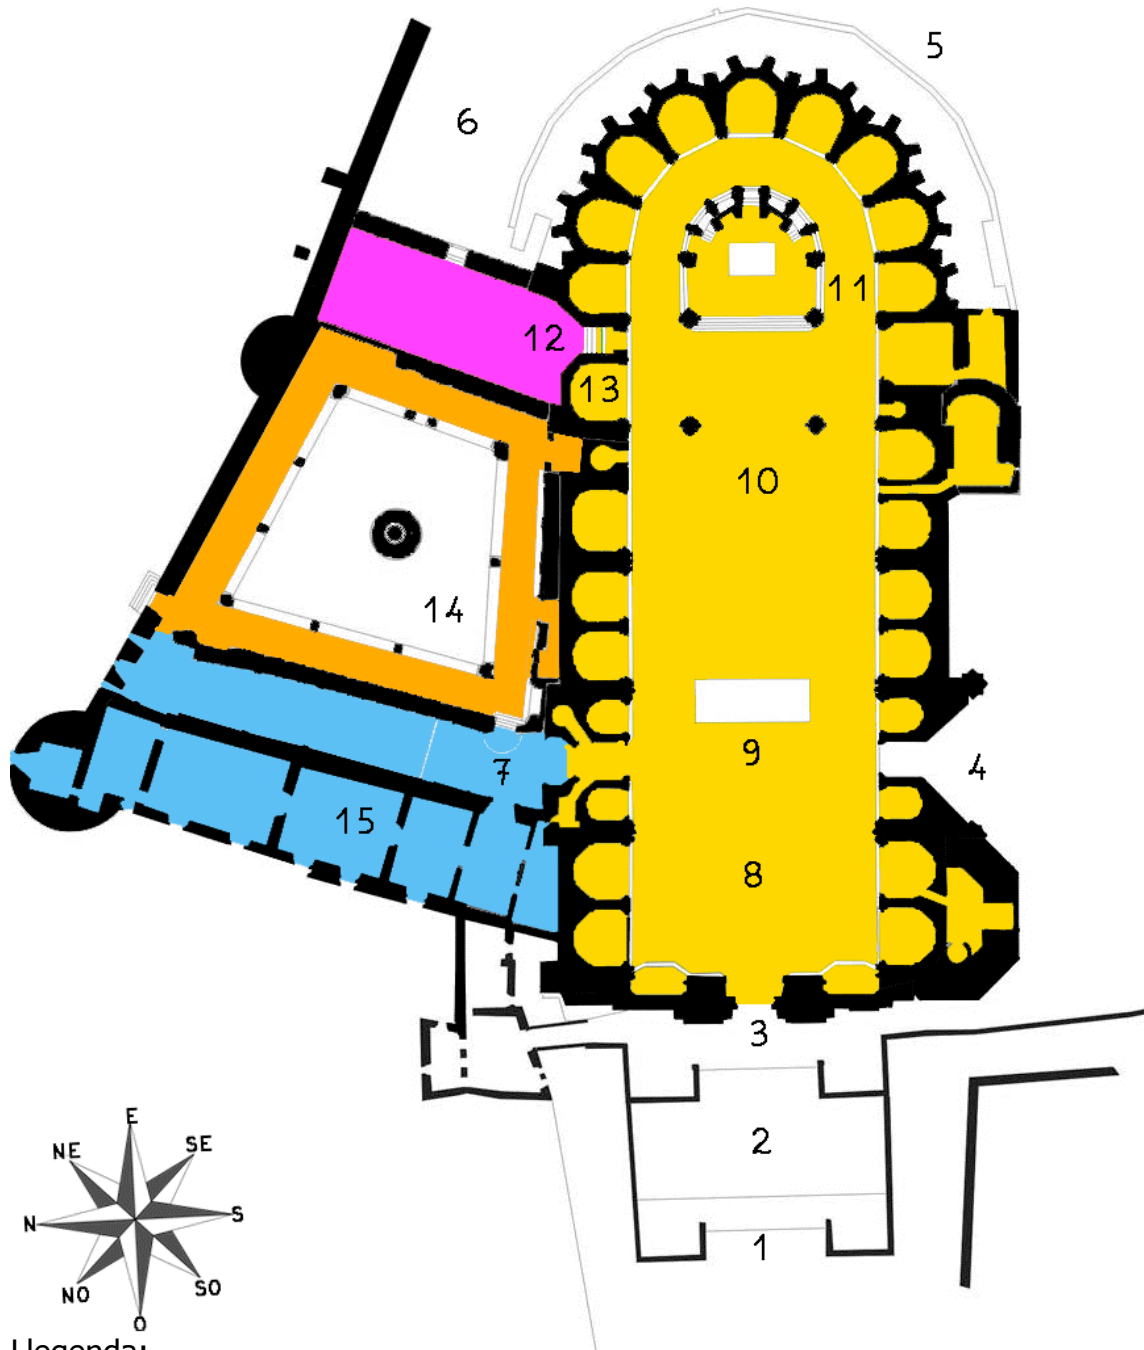

## Plànol de la Catedral de Girona

Llegenda:

	Nau
	Tresor
	Claustre
	Capella del Sagrari

Exteriors:

1. Escalinata de la Catedral: la façana principal, el campanar i l'àngel.
2. Façana: la rosassa.
3. Façana: detalls de la portalada i les escultures.
4. Plaça dels Apòstols i Portal.
5. Absis exterior, contraforts i arcbotants.
6. Jardins de la Francesa: meitat de la Torre de Carlemany i la Gàrgola de la Bruixa.

Interiors:

7. Porta de Sant Miquel: el falcó.
8. Nau darrera l'orgue i les maquetes.
9. Orgue.
10. Nau principal davant l'altar major: les capelles laterals, l'altar, els retaules, el presbiteri, la cadira de Carlemany...
11. Girola.
12. Capella del Sagrari o Santíssim Sagrament.
13. Capella de Sant Narcís.
14. Claustre: els capitells i els escuts gravats al terra.
15. Tresor de la Catedral: diferents sales i Tapís de la Creació al fons.

Ruta proposada:

1-2-3-4-5-6-(tornar enrere)-7-8-9-10-11-12-13-14-15